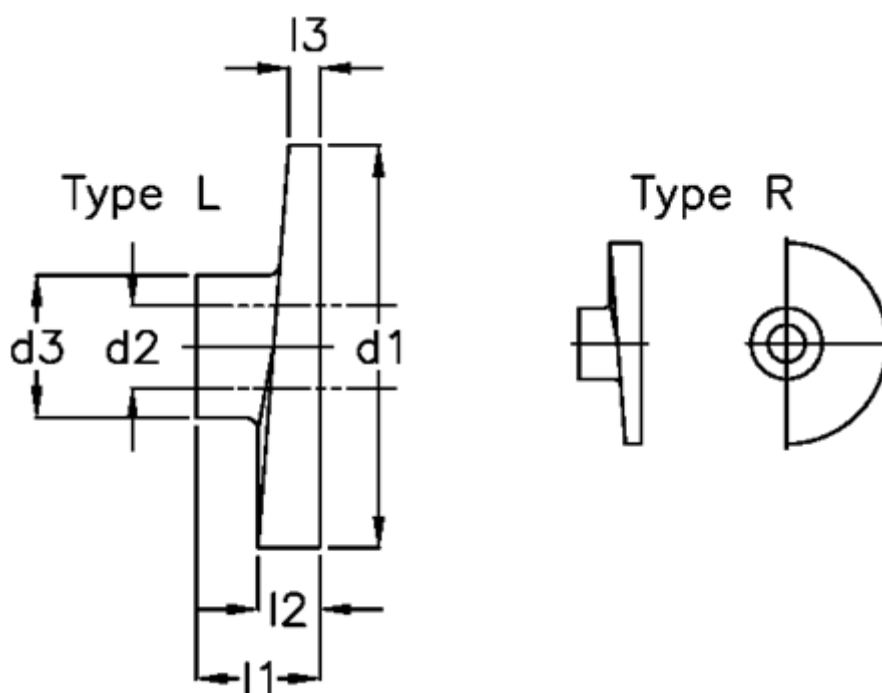

Varenummer: 20824251
Beskrivelse: E+G Dørrigel
GN 218-SM-65-B12-L

Mål

$d1 = 65$
 $d2 = B12$
 $d3 = 23$
 $l1 = 20$
 $l2 = 10$
 $l3 = 5$